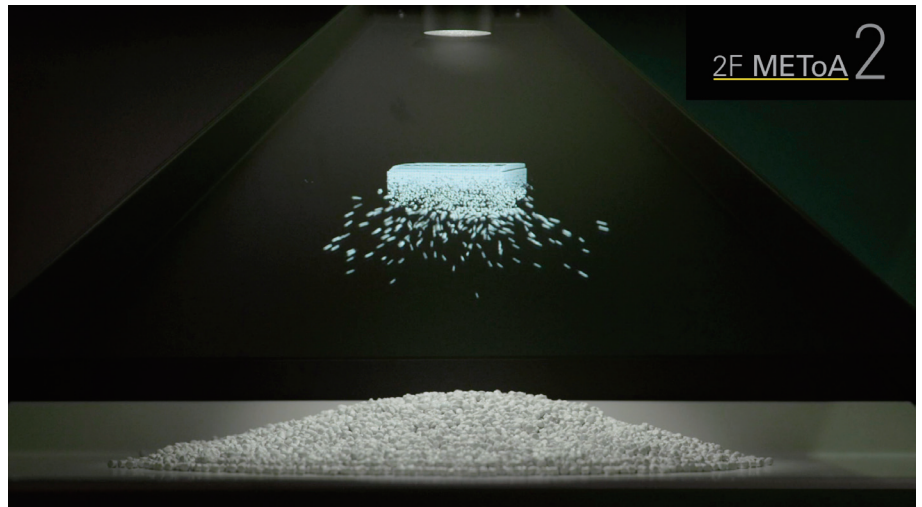

01. [W][O]産業向けラベルライター LabelWorks「LW-Z900/PX900」 / プロモーションビデオ制作

02. [O]三菱電機「METoA Ginza」ホログラム映像 / ホログラム映像